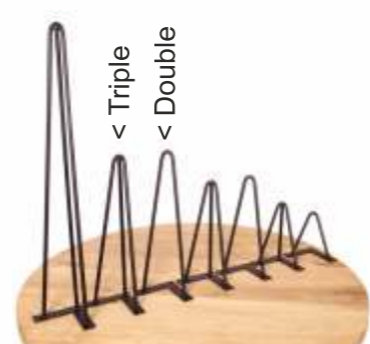

U table debout | 3152
H 105 B 80
Profil: 100 x 100 mm.

U Elegant table debout | 3151
H 105 B 80
Profil: 50 x 100 mm.

X table debout | 3150
H 105 B 80
Profil: 100 x 100 mm.

Hairpin | 3199
Double: H 15-20-30-40
Triple: H 15-20-30-40-71

Modèle Spin 120 | 3155
H 71 B 120 L 80
Profil: 100 x 100 mm.

Modèle Spider 2 | 3169
H 71 B 120 L 72
Profil: 50 x 50 mm.

Modèle X | 3150
H 71 B 80
Profil: 100 x 100 mm.

Modèle U Elegant | 3151
H 71 B 80
Profil: 40 x 100 mm.

Modèle Y | Chêne
H 72 B 90
Profil: 120 x 120 mm.

Hairpin | 3199
Double: H 15-20-30-40
Triple: H 15-20-30-40-71

Les bases métalliques Starcrown sont fabriquées à partir de profilés tubulaires en acier robustes. Soudure élégante contrôlée par ordinateur avec un aspect robuste. Tous les modèles sont équipés de plaques de montage avec des trous pré-perçés pour une fixation fiable. Certains modèles populaires sont également disponibles en aluminium.