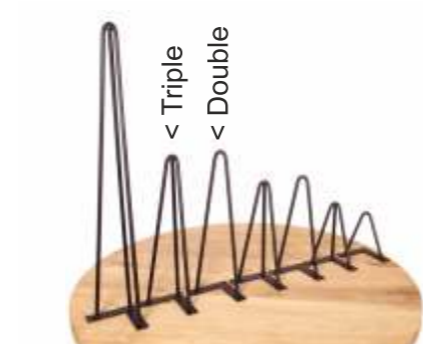

Modèle Spin 120 | 3155
H 71 B 120 L 80
Profil: 100 x 100 mm.

Modèle Spider 2 | 3169
H 71 B 120 L 72
Profil: 50 x 50 mm.

Modèle X | 3150
H 71 B 80
Profil: 100 x 100 mm.

Modèle U Elegant | 3151
H 71 B 80
Profil: 40 x 100 mm.

Modèle Spin 6 | Chêne
H 72 B 96 L 162
Profil: 140 x 80 mm.

Modèle Spin 4 | Chêne
H 72 B 96 L 96
Profil: 120 x 120 mm.

Modèle H | Chêne
H 72 B 90
Profil: 120 x 120 mm.

Modèle X | Chêne
H 72 B 90
Profil: 120 x 120 mm.

Modèle Y | Chêne
H 72 B 90
Profil: 120 x 120 mm.

Hairpin | 3199
Double: H 15-20-30-40
Triple: H 15-20-30-40-71

Les bases métalliques Starcrown sont fabriquées à partir de profilés tubulaires en acier robustes. Soudure élégante contrôlée par ordinateur avec un aspect robuste. Tous les modèles sont équipés de plaques de montage avec des trous pré-perçés pour une fixation fiable. Certains modèles populaires sont également disponibles en aluminium.

En standard, les bases sont recouvertes d'un revêtement en poudre durable pour les protéger de la rouille et de la saleté. Noir Ral 9005 ou blanc Ral 9010. Autres couleurs sur demande. Certains modèles sont également disponibles en chêne. Les bases StarCrown® se combinent parfaitement avec notre programme de plans de travail en bois massif et de plateaux de table en bois rustique.