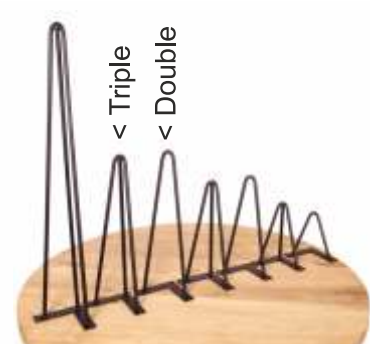

U table debout | 3152
H 105 B 80
Profil: 100 x 100 mm.

U Elegant table debout | 3151
H 105 B 80
Profil: 50 x 100 mm.

X table debout | 3150
H 105 B 80
Profil: 100 x 100 mm.

Hairpin | 3199
Double: H 15-20-30-40
Triple: H 15-20-30-40-71

Modèle Spin 120 | 3155
H 71 B 120 L 80
Profil: 100 x 100 mm.

Modèle Spider 2 | 3169
H 71 B 120 L 72
Profil: 50 x 50 mm.

Modèle X | 3150
H 71 B 80
Profil: 100 x 100 mm.

Modèle U Elegant | 3151
H 71 B 80
Profil: 40 x 100 mm.

Modèle Y | Chêne
H 72 B 90
Profil: 120 x 120 mm.

Hairpin | 3199
Double: H 15-20-30-40
Triple: H 15-20-30-40-71

Les bases métalliques Starcrown sont fabriquées à partir de profilés tubulaires en acier robustes. Soudure élégante contrôlée par ordinateur avec un aspect robuste. Tous les modèles sont équipés de plaques de montage avec des trous pré-perçés pour une fixation fiable. Certains modèles populaires sont également disponibles en aluminium.