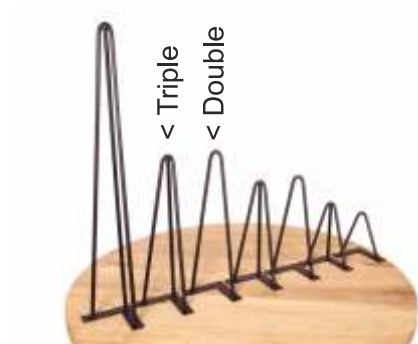

Modèle Spin 120 | 3155
H 71 B 120 L 80
Profil: 100 x 100 mm.

Modèle Spider 2 | 3169
H 71 B 120 L 72
Profil: 50 x 50 mm.

Modèle X | 3150
H 71 B 80
Profil: 100 x 100 mm.

Modèle U Elegant | 3151
H 71 B 80
Profil: 40 x 100 mm.

Modèle Spin 6 | Chêne
H 72 B 96 L 162
Profil: 140 x 80 mm.

Modèle Spin 4 | Chêne
H 72 B 96 L 96
Profil: 120 x 120 mm.

Modèle H | Chêne
H 72 B 90
Profil: 120 x 120 mm.

Modèle X | Chêne
H 72 B 90
Profil: 120 x 120 mm.

Modèle Y | Chêne
H 72 B 90
Profil: 120 x 120 mm.

Hairpin | 3199
Double: H 15-20-30-40
Triple: H 15-20-30-40-71

Les bases métalliques Starcrown sont fabriquées à partir de profilés tubulaires en acier robustes. Soudure élégante contrôlée par ordinateur avec un aspect robuste. Tous les modèles sont équipés de plaques de montage avec des trous pré-perçés pour une fixation fiable. Certains modèles populaires sont également disponibles en aluminium.

En standard, les bases sont recouvertes d'un revêtement en poudre durable pour les protéger de la rouille et de la saleté. Noir Ral 9005 ou blanc Ral 9010. Autres couleurs sur demande. Certains modèles sont également disponibles en chêne. Les bases StarCrown® se combinent parfaitement avec notre programme de plans de travail en bois massif et de plateaux de table en bois rustique.